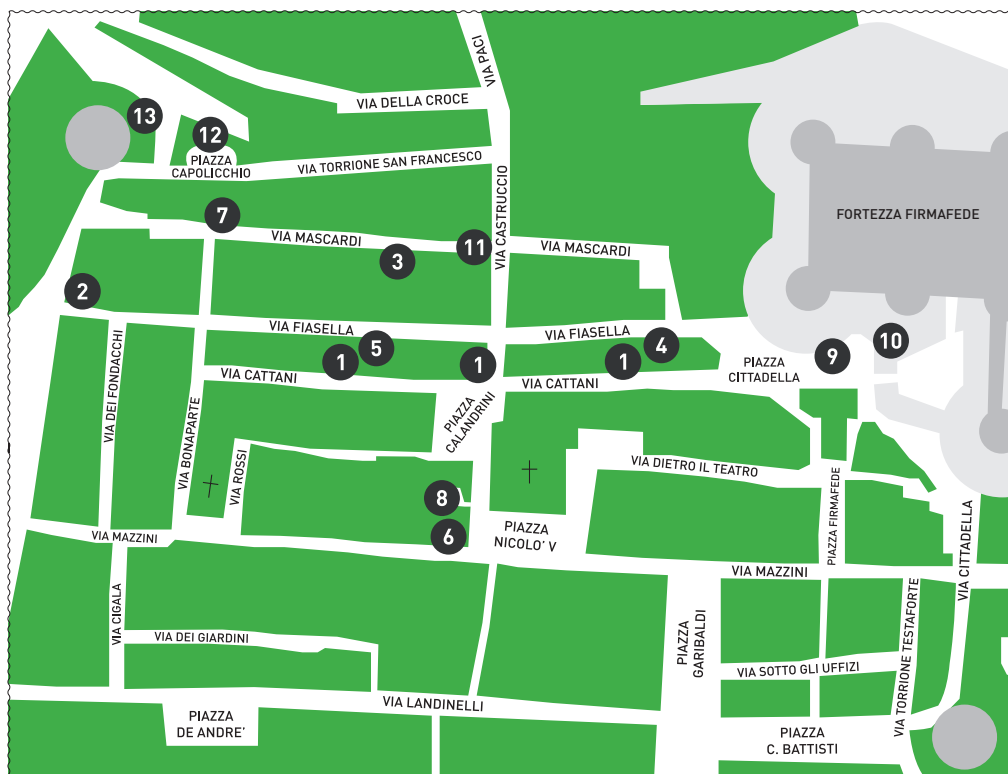

(dai 3 anni in su)

13 Fossato Piazza Capolicchio

giovedì 31 agosto 17.30 - 19.00

Possea-Salotto del mare

di Marta Musso

Una libreria di mare mobile, dedicata a piccoli e grandi, a bordo di un vecchio furgone delle poste tedesche

(dai 3 anni in su)

12 Piazza Capolicchio

venerdì 1 settembre 20.30

Atalanta

di Antonio Bertusi

Spettacolo di lettura animata partendo dalla riscrittura di Gianni Rodari

(dagli 8 anni in su)

13 Fossato Piazza Capolicchio